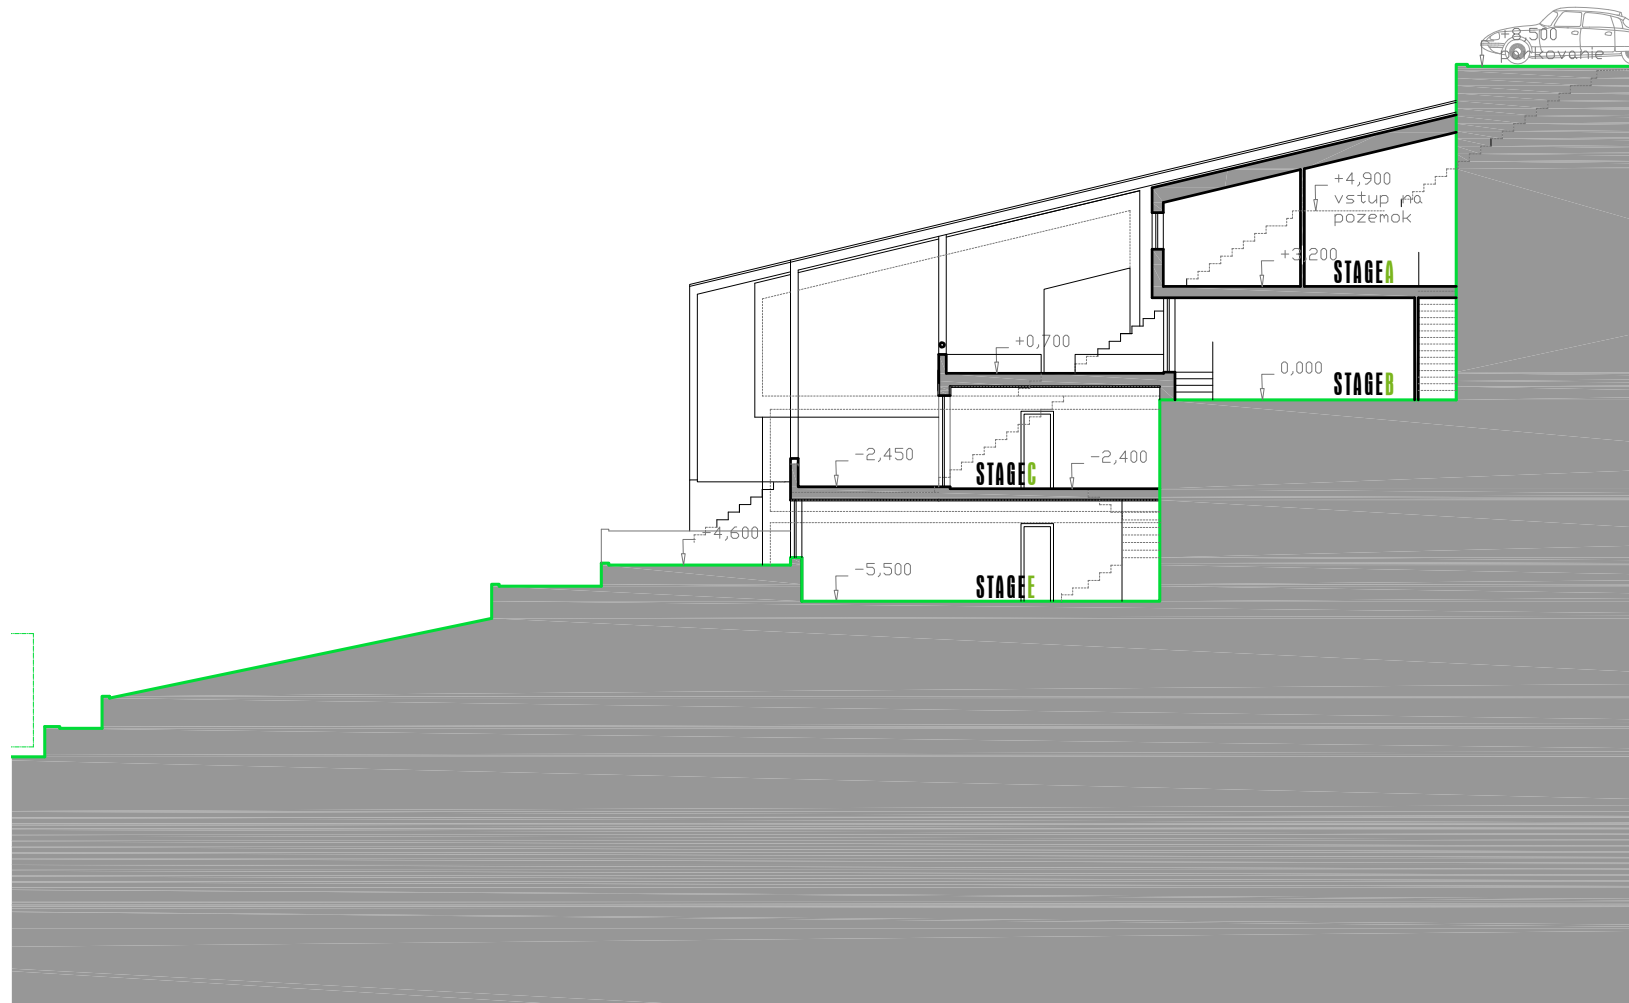

STAGEE
ATELIÉR
M1:200

atelierdot

ing. arch. Marek Kacvinský
0903 767 468
kacvinsky@atelierdot.sk
www.atelierdot.sk