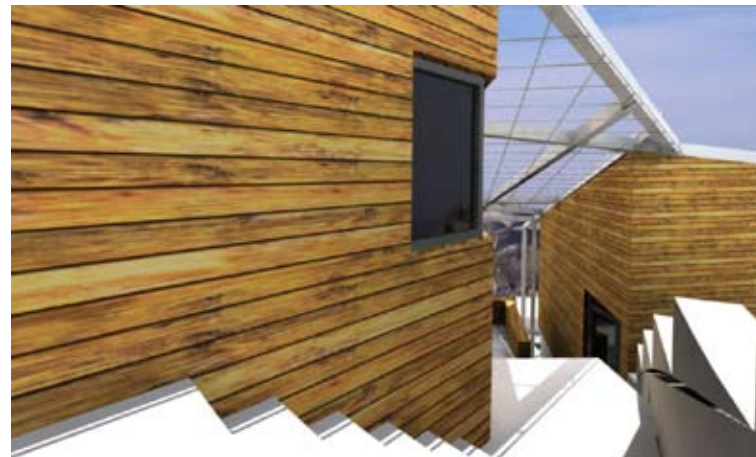

VIZO

atelierdot

ing. arch. **marek kacvinský**
0903 767 468
kacvinský@atelierdot.sk
www.atelierdot.sk