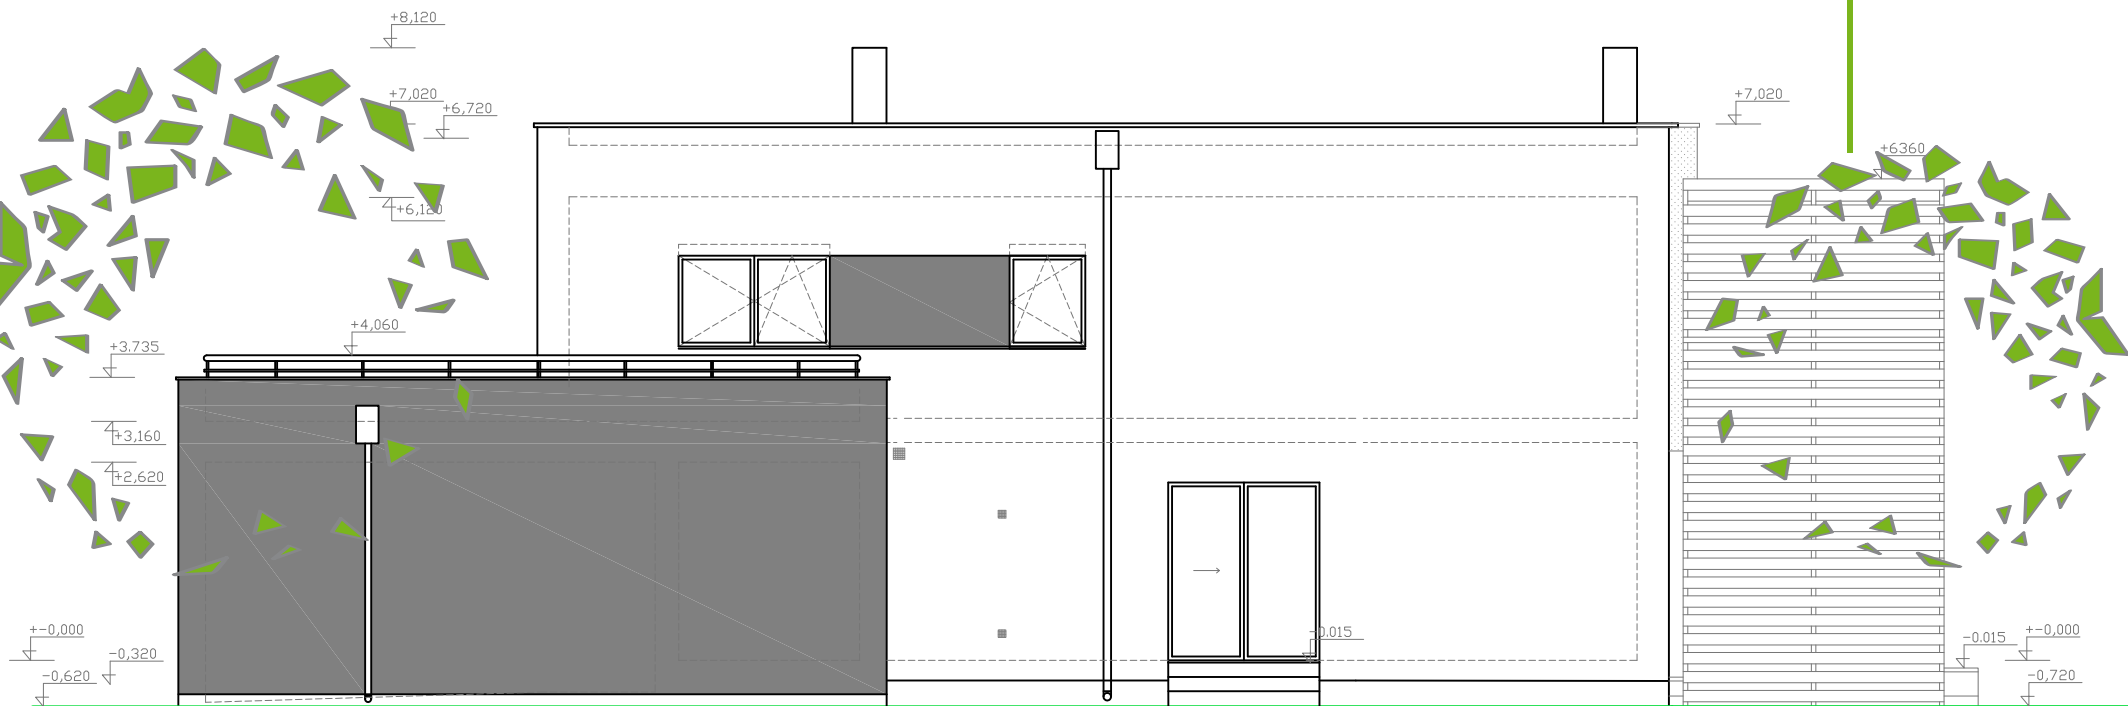

PZÁPAD
M1:100

atelierdot

ing. arch. Marek Kacvinský
0903 767 468
kacvinsky@atelierdot.sk
www.atelierdot.sk