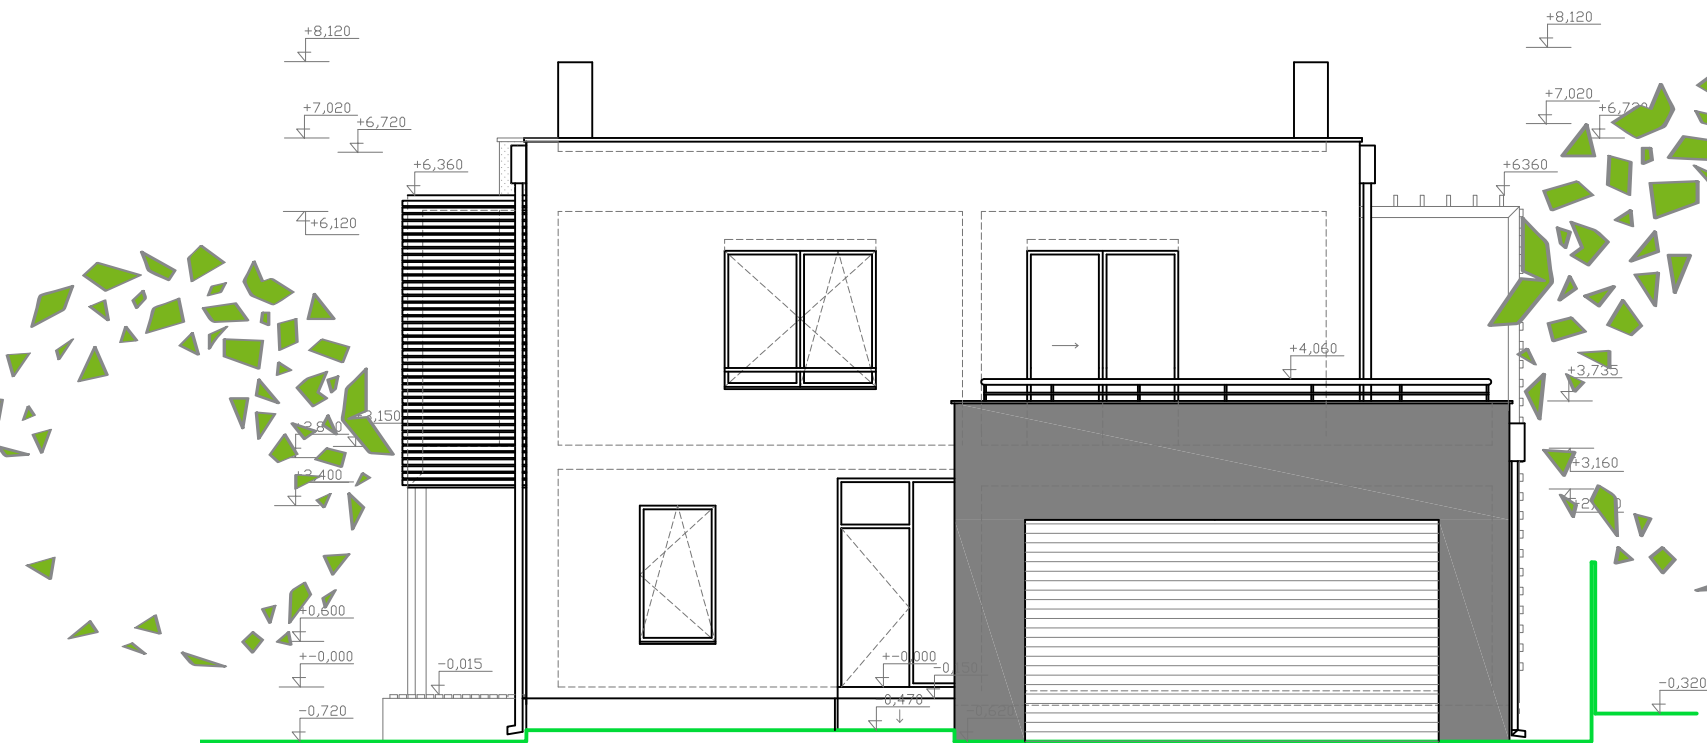

PSEVER
M1:100

atelierdot

ing. arch. Marek Kacvinský
0903 767 468
kacvinsky@atelierdot.sk
www.atelierdot.sk