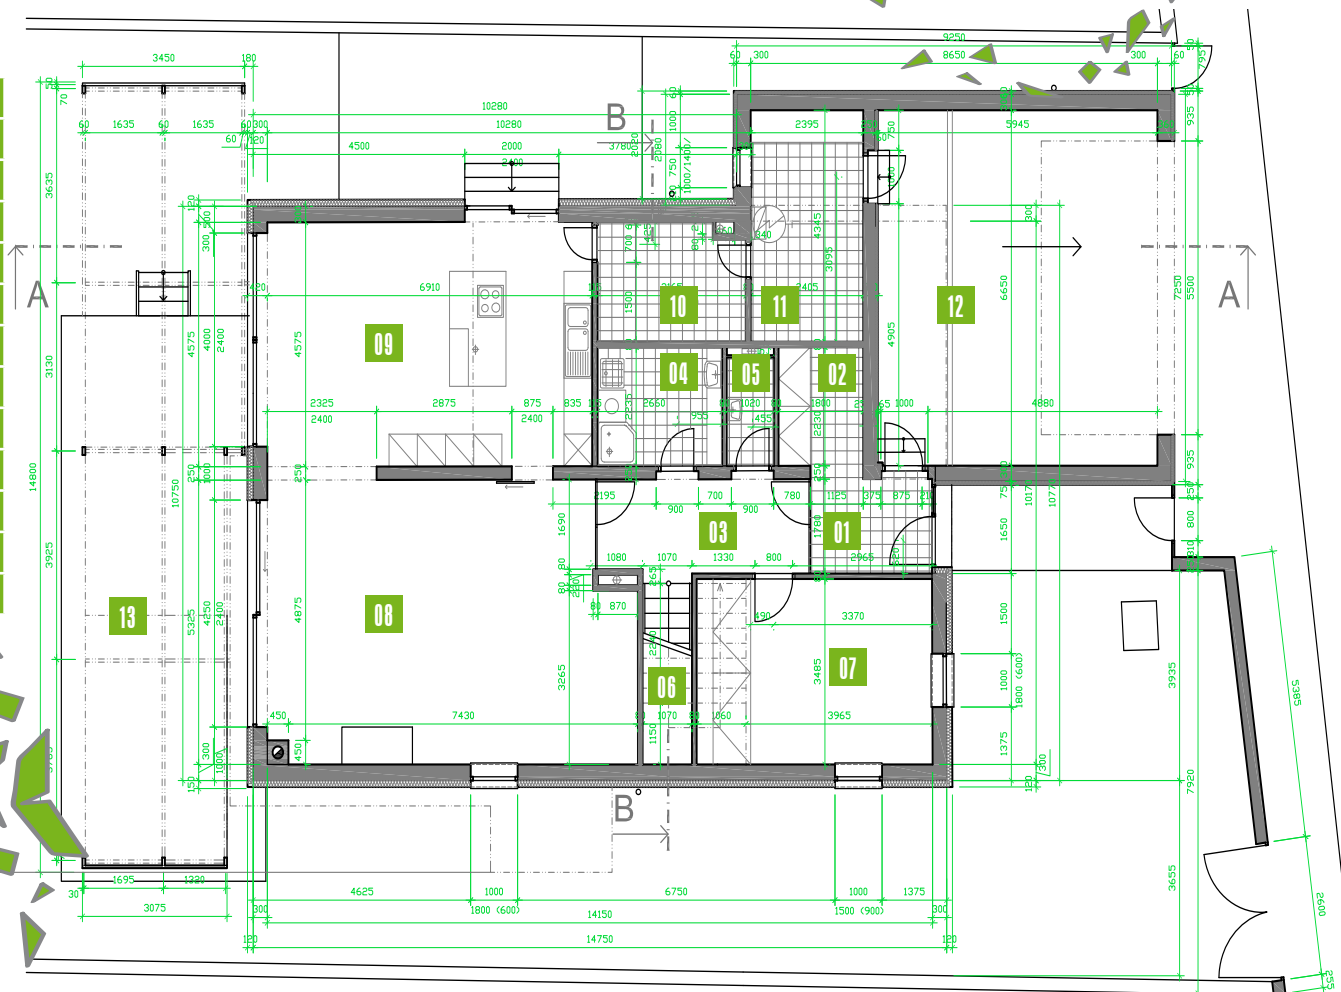

SITÁCIA
M1:200

atelierdot

ing. arch. Marek Kacvinský
0903 767 468
kacvinsky@atelierdot.sk
www.atelierdot.sk

01	zádverie	4,61
02	šatník	4,22
03	chodba	7,70
04	kúpeľňa	5,69
05	wc	1,92
06	schodisko	3,84
07	izba	17,40
08	obývacia izba	39,63
09	kuchyňa+jedáleň	31,88
10	komora	6,71
11	hobby+tzb	10,37
12	garáž	39,65
13	terasa	46,61