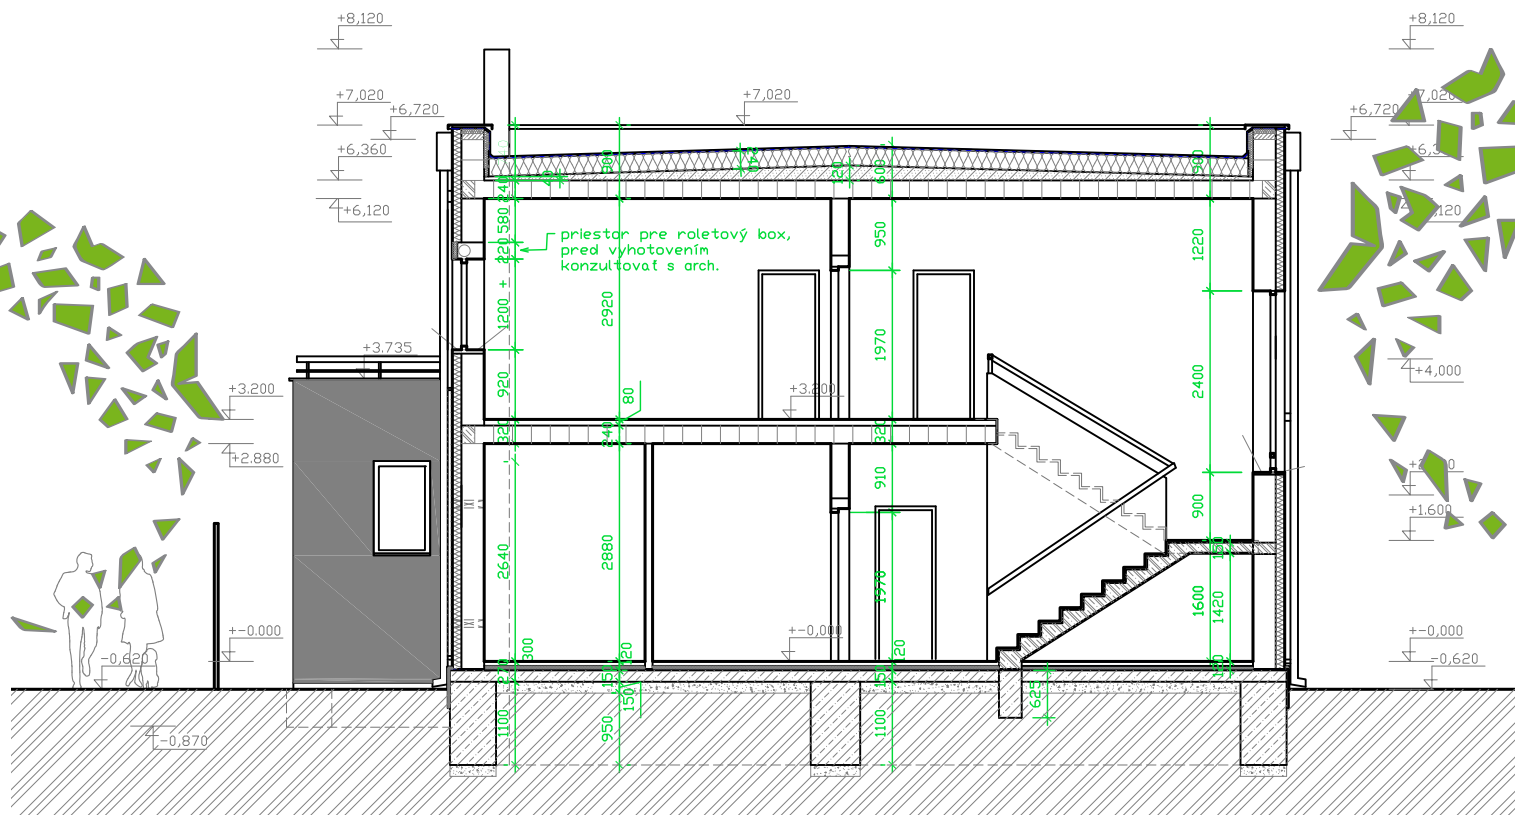

REZBB
M1:100

atelierdot

ing. arch. Marek Kacvinský
0903 767 468
kacvinsky@atelierdot.sk
www.atelierdot.sk