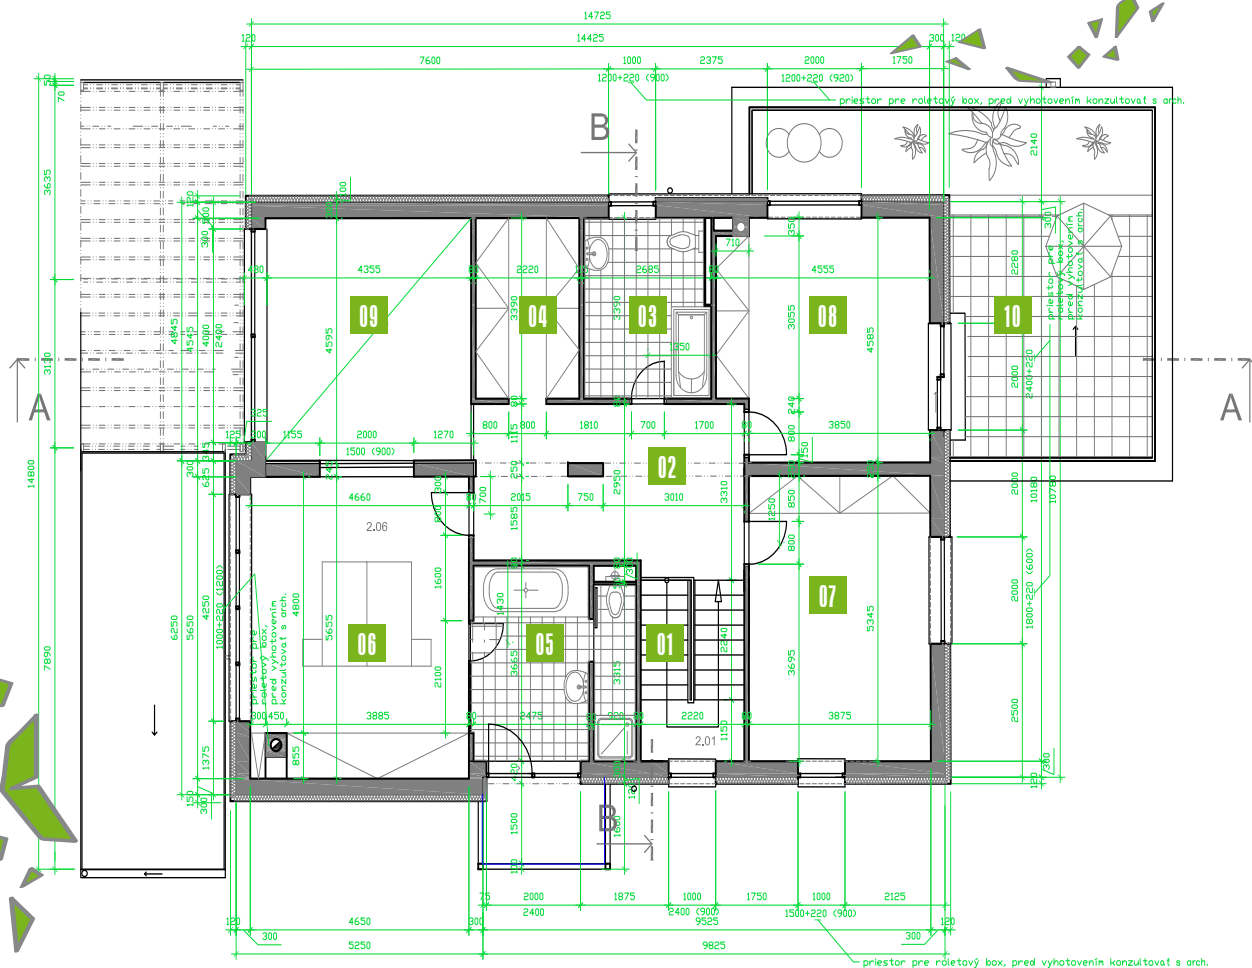

01	schodisko	8,19
02	chodba	17,07
03	kúpeľňa	8,96
04	šatník	7,44
05	kúpeľňa	12,51
06	spálňa	26,29
07	izba	20,62
08	izba	19,62
09	galéria	23,60
10	terasa	35,29