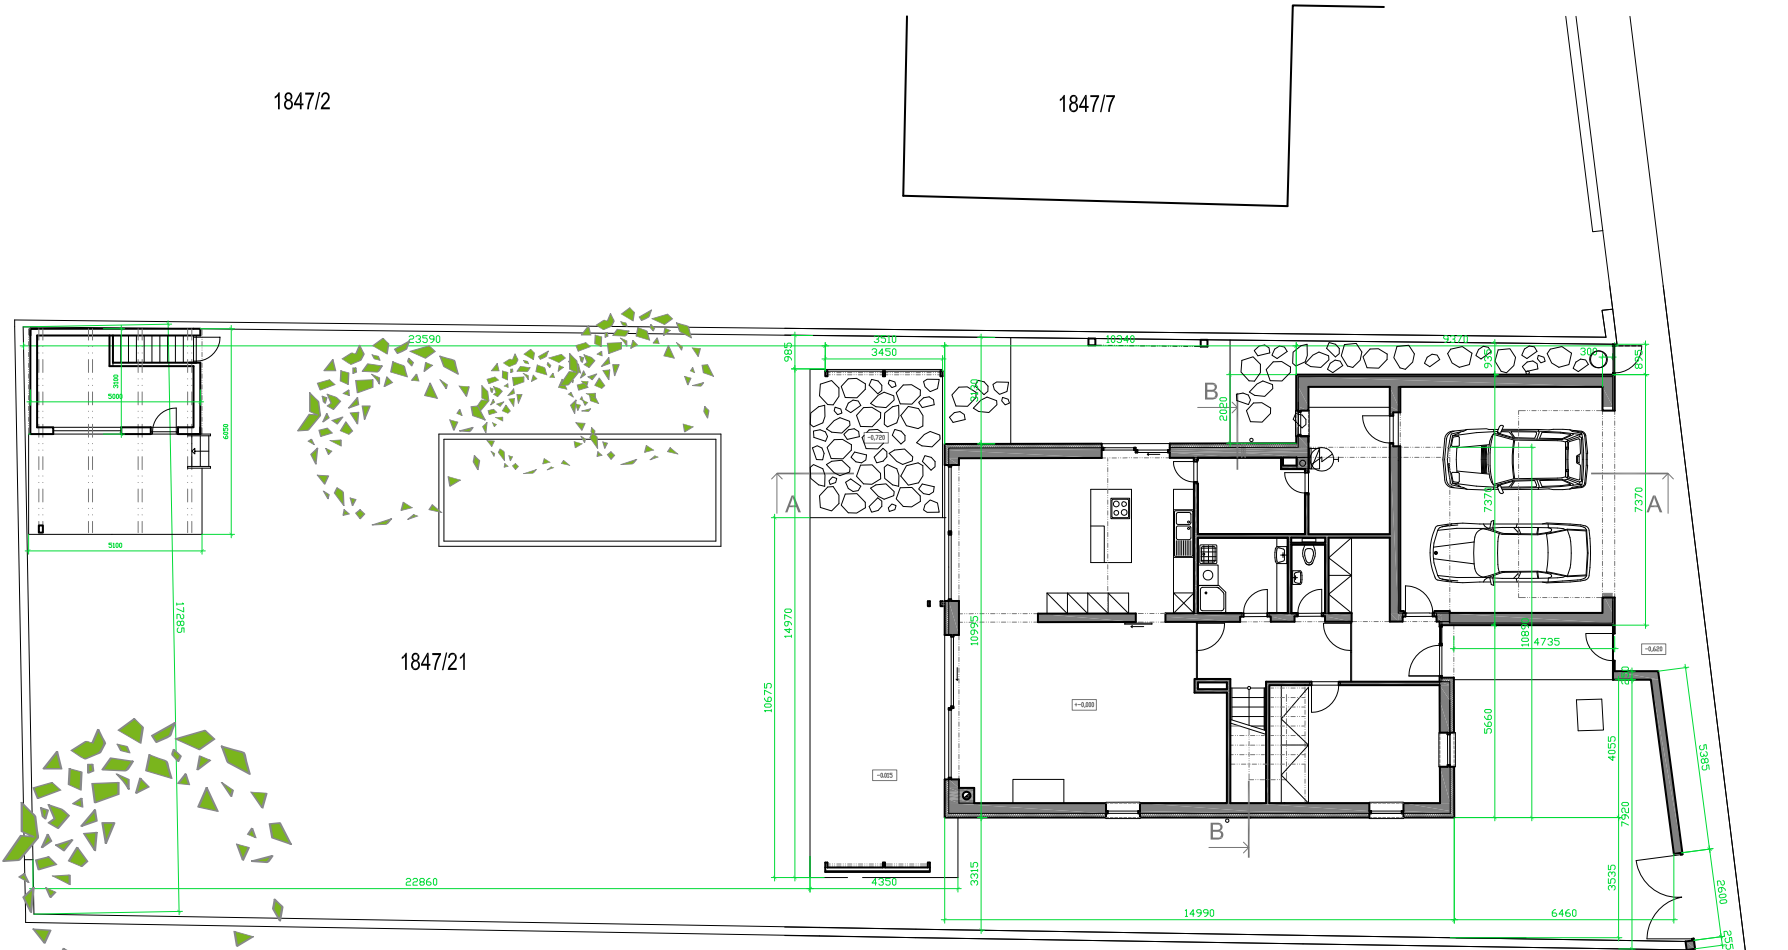

1847/2

1847/7

1847/21

1847/18

01	zádverie	4,61
02	šatník	4,22
03	chodba	7,70
04	kúpeľňa	5,69
05	wc	1,92
06	schodisko	3,84
07	izba	17,40
08	obývacia izba	39,63
09	kuchyňa+jedáleň	31,88
10	komora	6,71
11	hobby+tzb	10,37
12	garáž	39,65
13	terasa	46,61