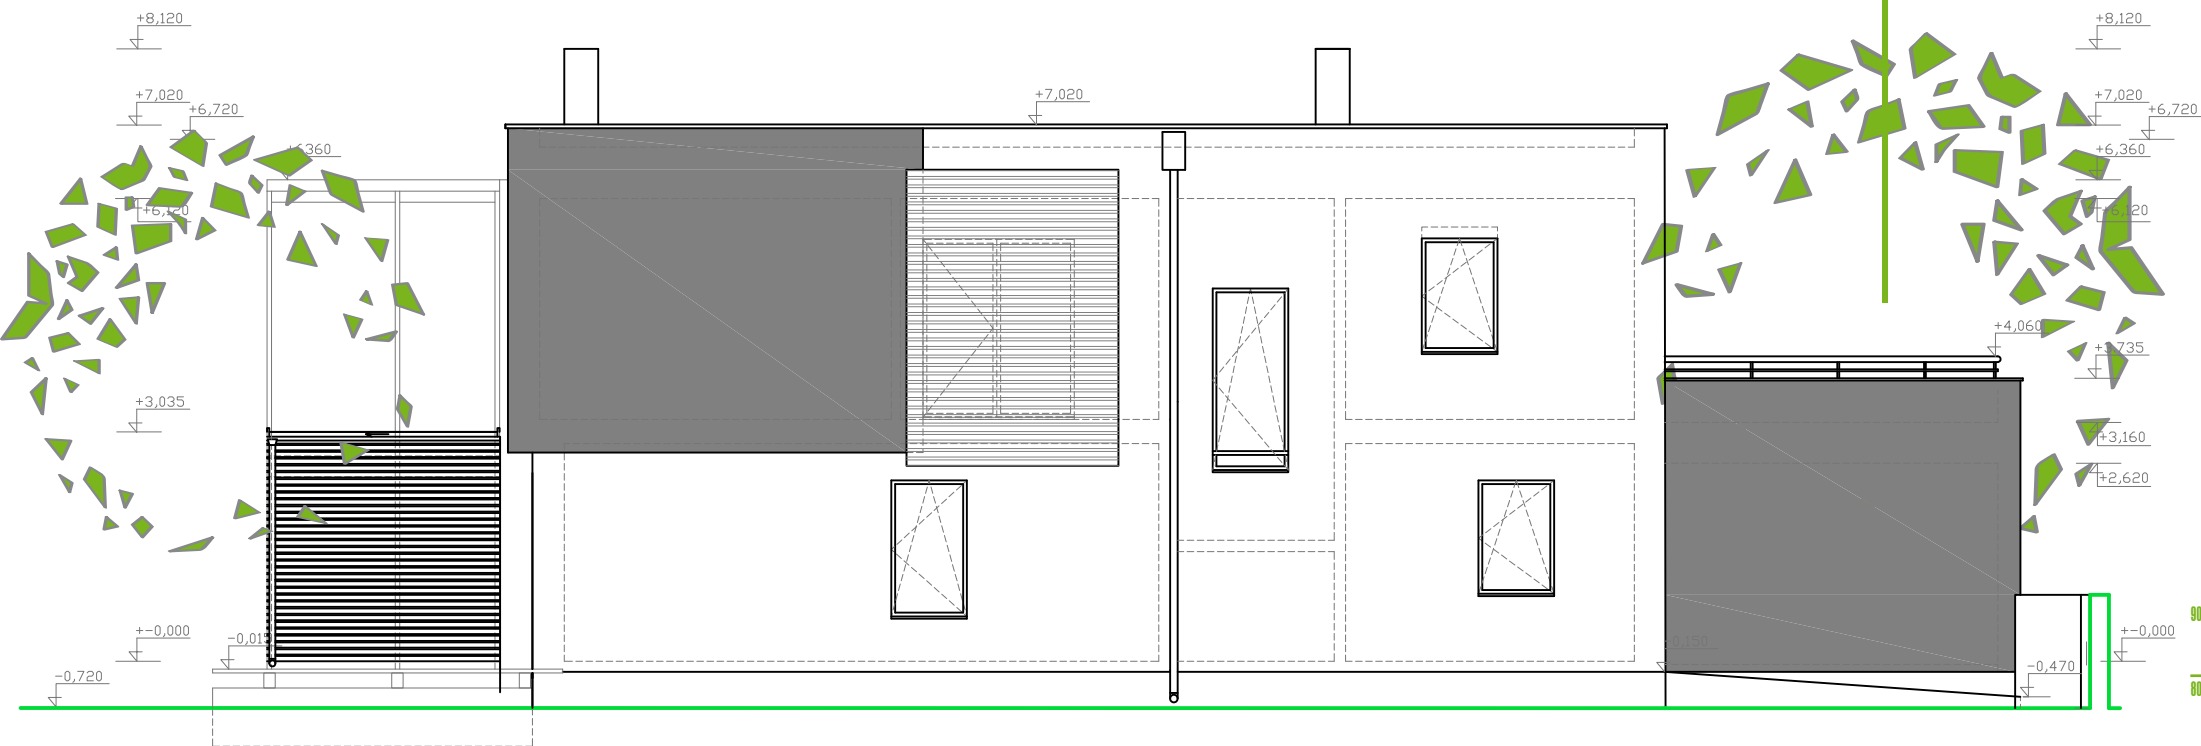

RDVAJ realizácia 2005

PVÝCHOD
M1:100

atelierdot

ing. arch. Marek Kacvinský
0903 767 468
kacvinsky@atelierdot.sk
www.atelierdot.sk

REZA
M1:100

atelierdot

ing. arch. Marek Kacvinský

0903 767 468