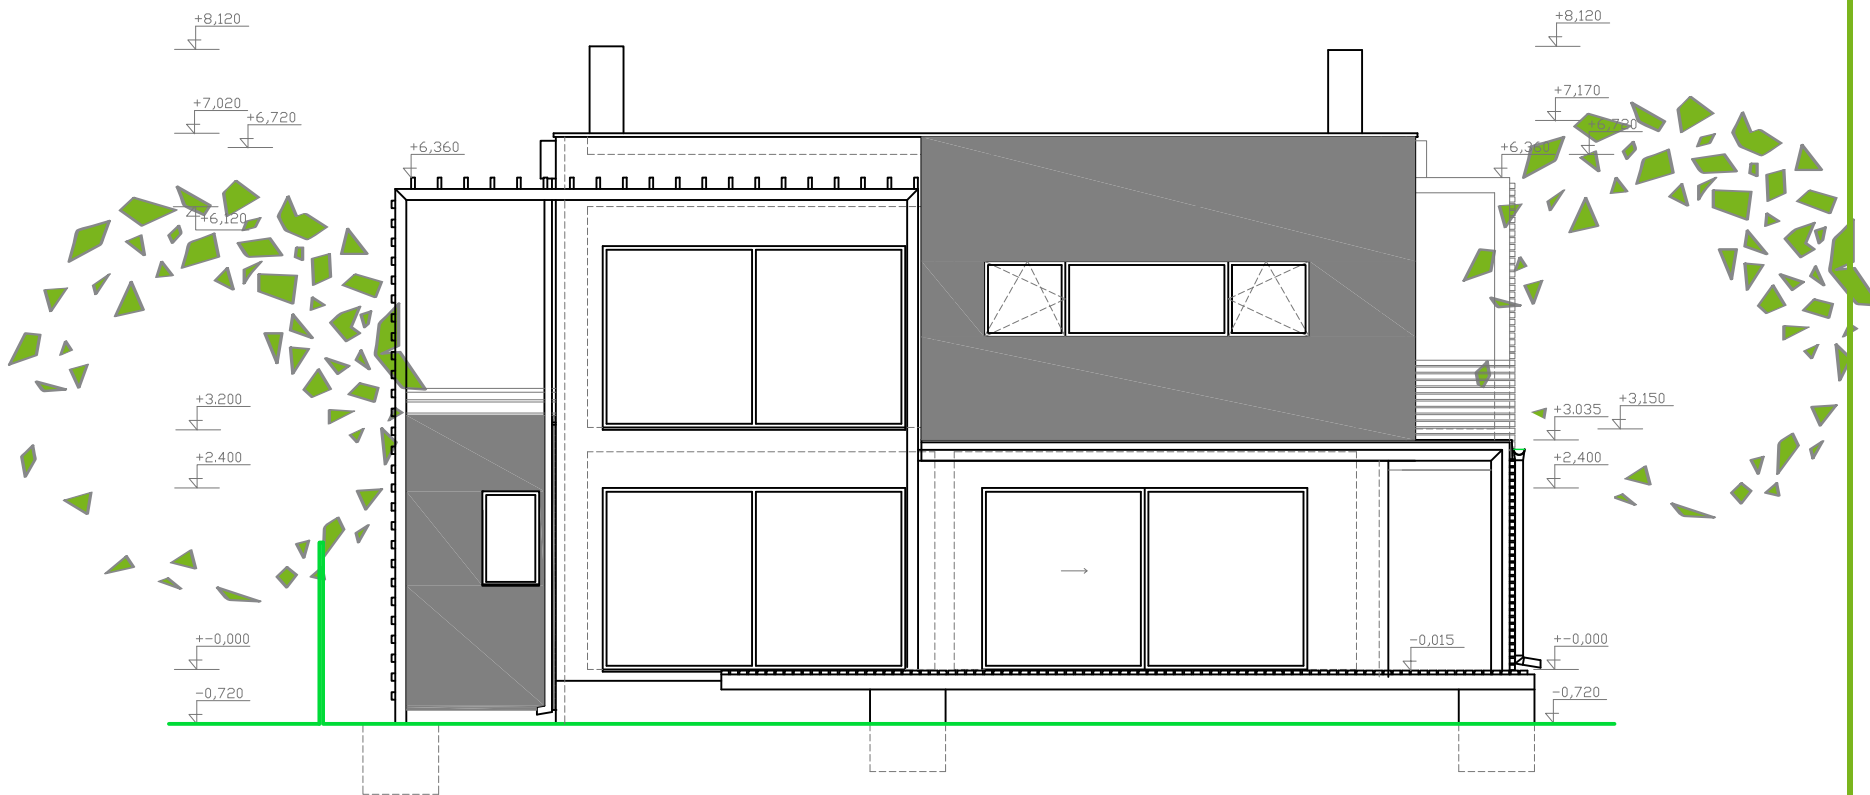

P JUH
M 1:100

atelierdot

ing. arch. **marek kacvinský**
0903 767 468
kacvinský@atelierdot.sk
www.atelierdot.sk