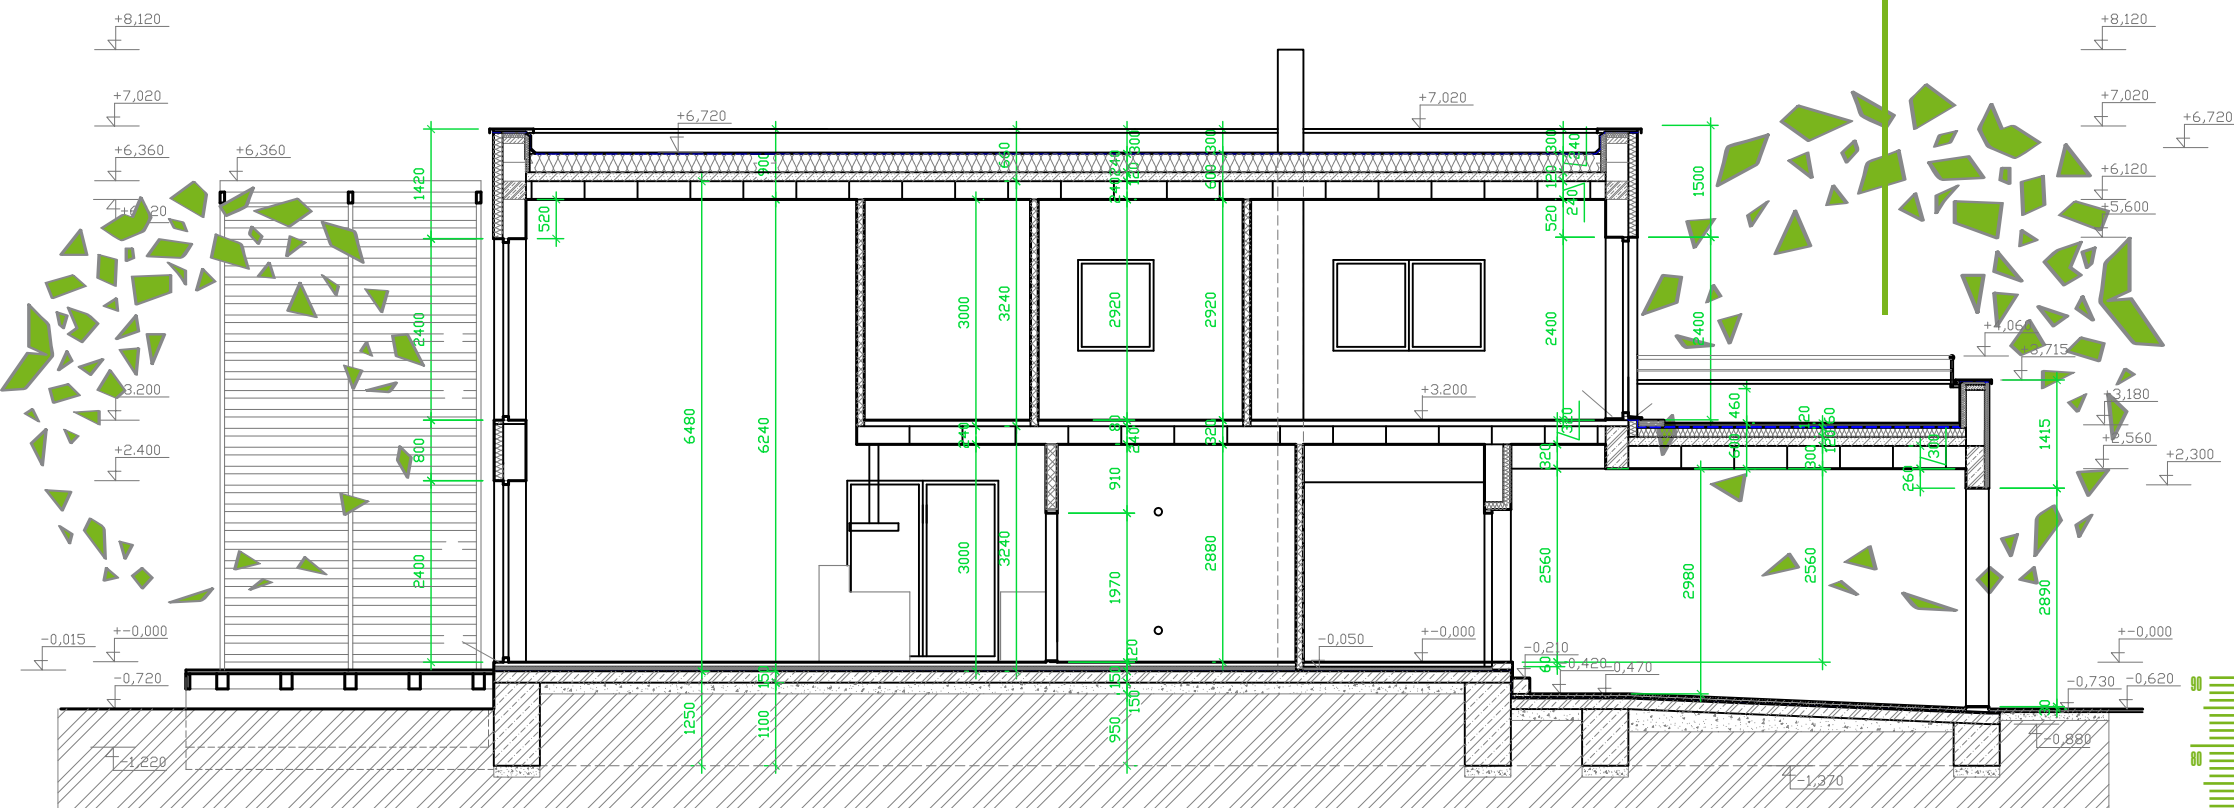

RDVAJ realizácia 2005

PVÝCHOD
M1:100

atelierdot

ing. arch. Marek Kacvinský
0903 767 468
kacvinsky@atelierdot.sk
www.atelierdot.sk

REZA
M1:100

atelierdot

ing. arch. Marek Kacvinský

0903 767 468