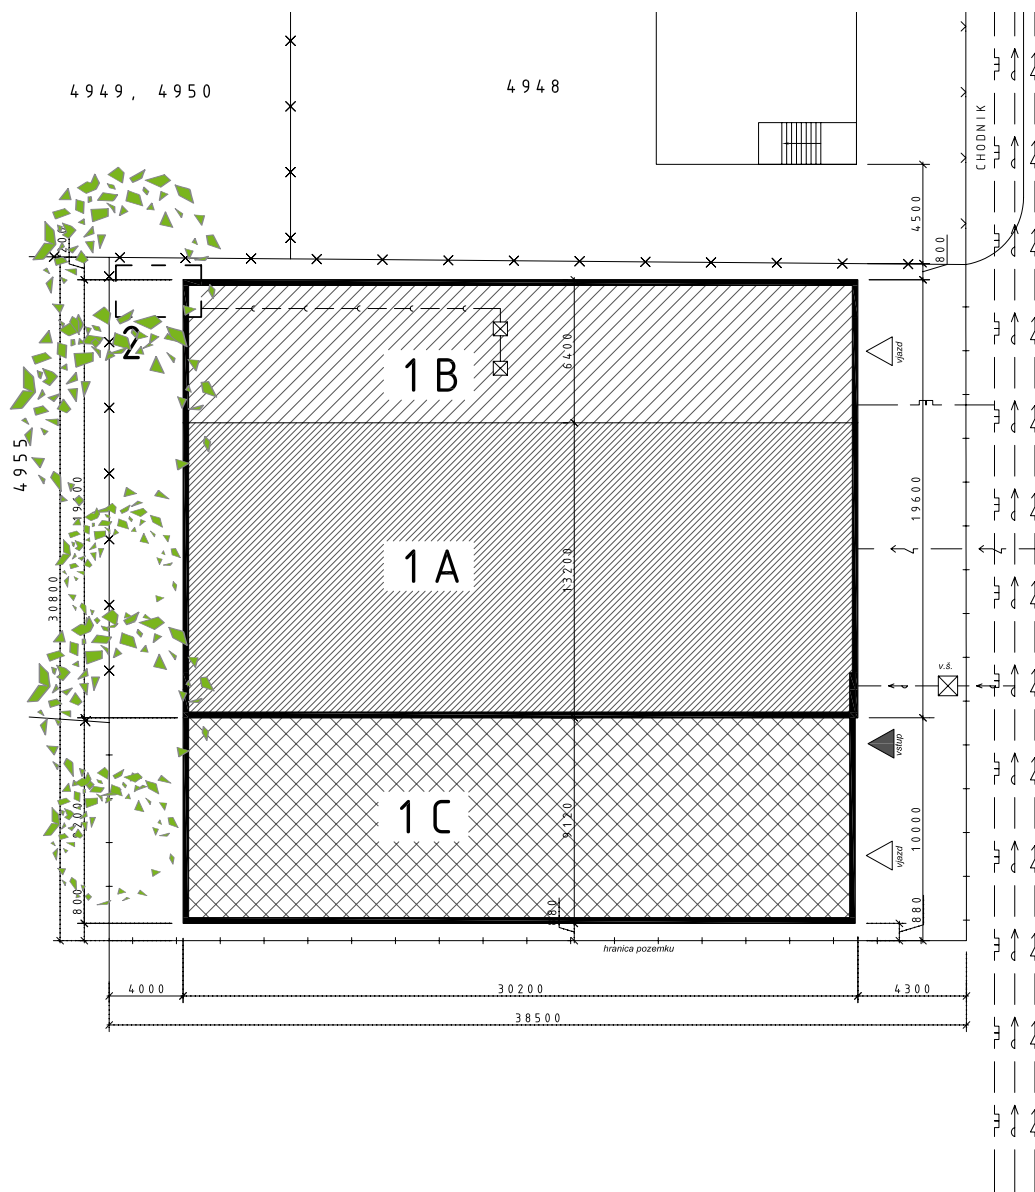

LEGENDA

- 1A tlačiarne existuj.
- 1B prístavba expedície
- 1C navrhovaná prístavba-skladové priestory
- 2 žumpa 20 m³ na splašky

EXISTUJÚCE PRÍPOJKY INŽ. SIETÍ

- vodovodná prípojka
- kábelová prípojka NN
- STL prípojka plynu